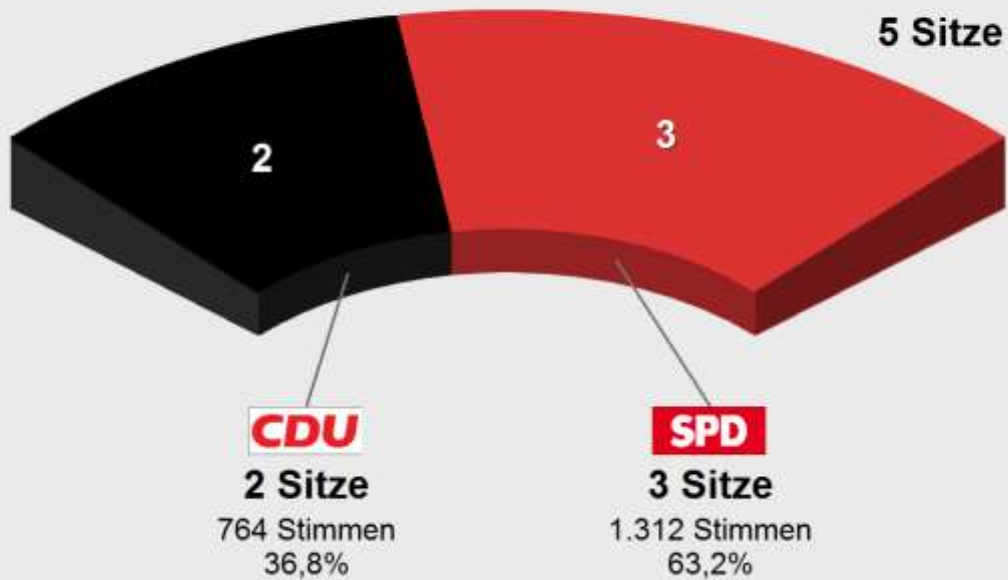

**OB Heubach 2016
Endergebnis**

Stimmenanteile in Prozent (%)

CDU

36,8

SPD

63,2

Wahlb. ohne Sperrv.	408
Wahlb. mit Sperrv.	106
Wahlb. nach § 16a, 2 KWO ..	0
Wahlb. insges.	514
Wählerinnen / Wähler	434
dav. mit Wahlschein	106
Ungült. Stimmzettel	9
Gültige Stimmen	2.076
Wahlbeteiligung	84,4%

	Stimmen	Anteil
CDU	764	36,8%
SPD	1.312	63,2%

**OB Heubach 2016
Sitzverteilung**

Sitzzuteilung OB Heubach 2016

CDU : 2 Sitze

Nr	Person	Stimmen	%-Liste
101	Alt, Dietmar	260	34,03
102	Becker, Christoph	195	25,52