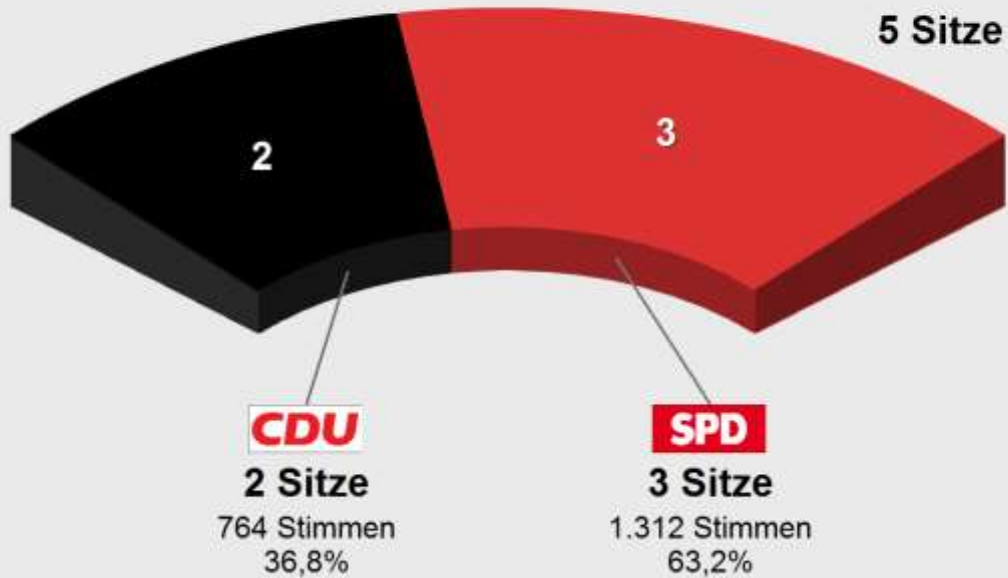

**OB Heubach 2016
Endergebnis**

Stimmenanteile in Prozent (%)

Wahlb. ohne Sperrv.	408
Wahlb. mit Sperrv.	106
Wahlb. nach § 16a, 2 KWO ..	0
Wahlb. insges.	514
Wählerinnen / Wähler	434
dav. mit Wahlschein	106
Ungült. Stimmzettel	9
Gültige Stimmen	2.076
Wahlbeteiligung	84,4%

	Stimmen	Anteil
CDU	764	36,8%
SPD	1.312	63,2%

**OB Heubach 2016
Sitzverteilung**

Sitzzuteilung OB Heubach 2016

CDU : 2 Sitze

Nr	Person	Stimmen	%-Liste
101	Alt, Dietmar	260	34,03
102	Becker, Christoph	195	25,52