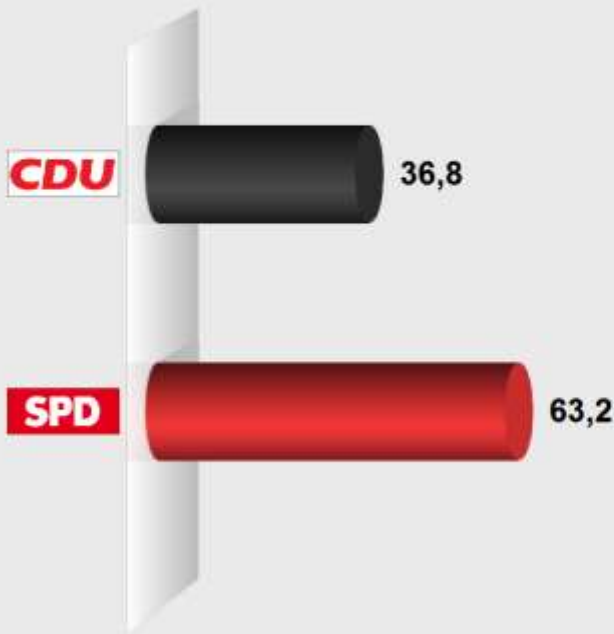

**OB Heubach 2016
Endergebnis**

Stimmenanteile in Prozent (%)

Wahlb. ohne Sperrv.	408
Wahlb. mit Sperrv.	106
Wahlb. nach § 16a, 2 KWO ..	0
Wahlb. insges.	514
Wählerinnen / Wähler	434
dav. mit Wahlschein	106
Ungült. Stimmzettel	9
Gültige Stimmen	2.076
Wahlbeteiligung	84,4%

	Stimmen	Anteil
CDU	764	36,8%
SPD	1.312	63,2%

**OB Heubach 2016
Sitzverteilung**

Sitzzuteilung OB Heubach 2016

CDU : 2 Sitze

Nr	Person	Stimmen	%-Liste
101	Alt, Dietmar	260	34,03
102	Becker, Christoph	195	25,52