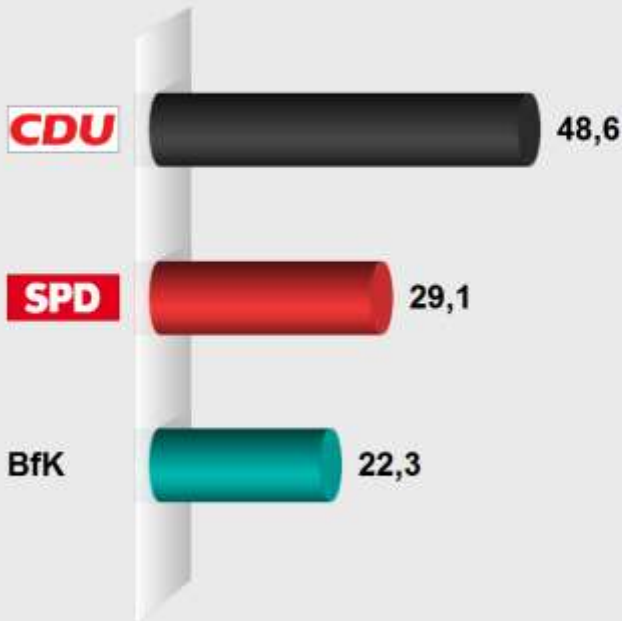

**OB Mittelkalbach 2016**  
**Endergebnis**  
 Stimmenanteile in Prozent (%)

Wahlb. ohne Sperrv. ....	1.226
Wahlb. mit Sperrv. ....	327
Wahlb. nach § 16a, 2 KWO ..	0
Wahlb. insges. ....	1.553
Wählerinnen / Wähler .....	971
dav. mit Wahlschein .....	315
Ungült. Stimmzettel .....	34
Gültige Stimmen .....	8.143
Wahlbeteiligung .....	62,5%

	Stimmen	Anteil
CDU .....	3.956	48,6%
SPD .....	2.368	29,1%
BfK .....	1.819	22,3%

**OB Mittelkalbach 2016**  
**Sitzverteilung**