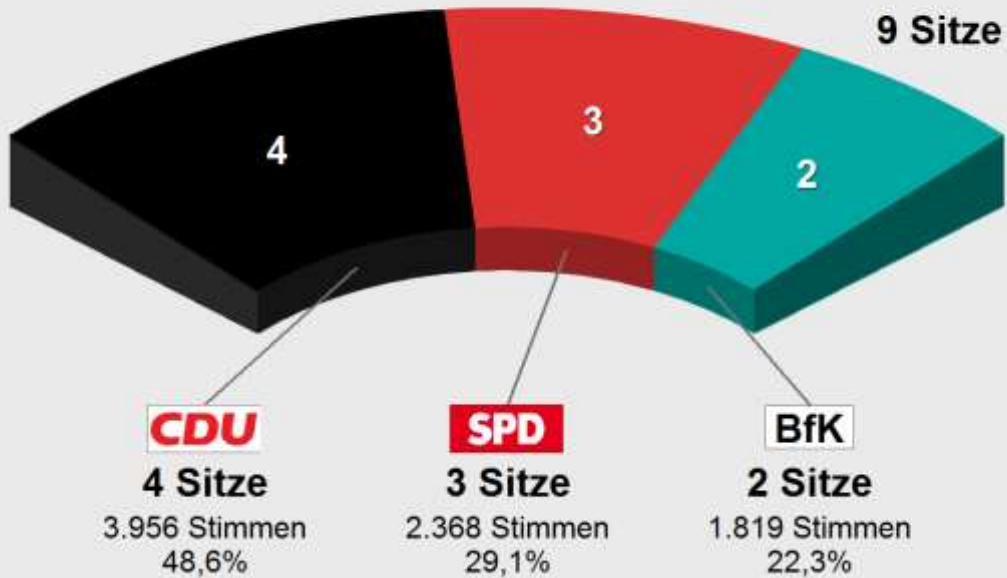

OB Mittelkalbach 2016
Endergebnis
 Stimmenanteile in Prozent (%)

Wahlb. ohne Sperrv.	1.226
Wahlb. mit Sperrv.	327
Wahlb. nach § 16a, 2 KWO ..	0
Wahlb. insges.	1.553
Wählerinnen / Wähler	971
dav. mit Wahlschein	315
Ungült. Stimmzettel	34
Gültige Stimmen	8.143
Wahlbeteiligung	62,5%

	Stimmen	Anteil
CDU	3.956	48,6%
SPD	2.368	29,1%
BfK	1.819	22,3%

OB Mittelkalbach 2016
Sitzverteilung

Sitzzuteilung OB Mittelkalbach 2016

CDU : 4 Sitze

Nr	Person	Stimmen	%-Liste
101	Mack, Ramona	849	21,46
102	Werner, Norbert	604	15,27
103	Schwarzer, Walter	485	12,26
104	Adolf, Jürgen	472	11,93