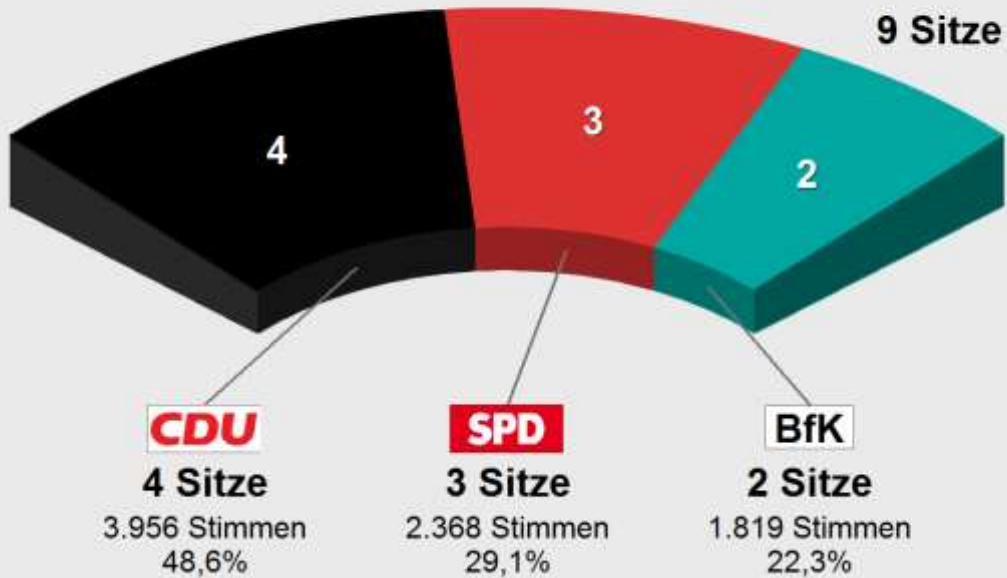

**OB Mittelkalbach 2016**  
**Endergebnis**  
 Stimmenanteile in Prozent (%)

Wahlb. ohne Sperrv. ....	1.226
Wahlb. mit Sperrv. ....	327
Wahlb. nach § 16a, 2 KWO ..	0
Wahlb. insges. ....	1.553
Wählerinnen / Wähler .....	971
dav. mit Wahlschein .....	315
Ungült. Stimmzettel .....	34
Gültige Stimmen .....	8.143
Wahlbeteiligung .....	62,5%

	Stimmen	Anteil
CDU .....	3.956	48,6%
SPD .....	2.368	29,1%
BfK .....	1.819	22,3%

**OB Mittelkalbach 2016**  
**Sitzverteilung**