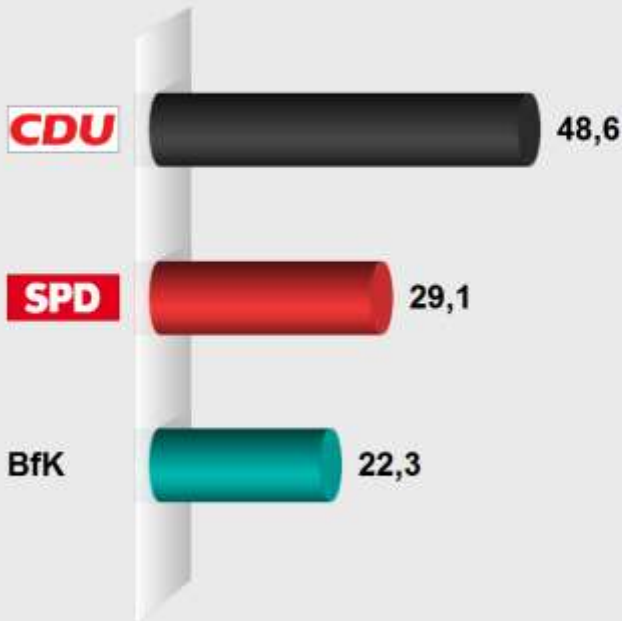

OB Mittelkalbach 2016
Endergebnis
 Stimmenanteile in Prozent (%)

Wahlb. ohne Sperrv.	1.226
Wahlb. mit Sperrv.	327
Wahlb. nach § 16a, 2 KWO ..	0
Wahlb. insges.	1.553
Wählerinnen / Wähler	971
dav. mit Wahlschein	315
Ungült. Stimmzettel	34
Gültige Stimmen	8.143
Wahlbeteiligung	62,5%

	Stimmen	Anteil
CDU	3.956	48,6%
SPD	2.368	29,1%
BfK	1.819	22,3%

OB Mittelkalbach 2016
Sitzverteilung

Sitzzuteilung OB Mittelkalbach 2016

CDU : 4 Sitze

Nr	Person	Stimmen	%-Liste
101	Mack, Ramona	849	21,46
102	Werner, Norbert	604	15,27
103	Schwarzer, Walter	485	12,26
104	Adolf, Jürgen	472	11,93