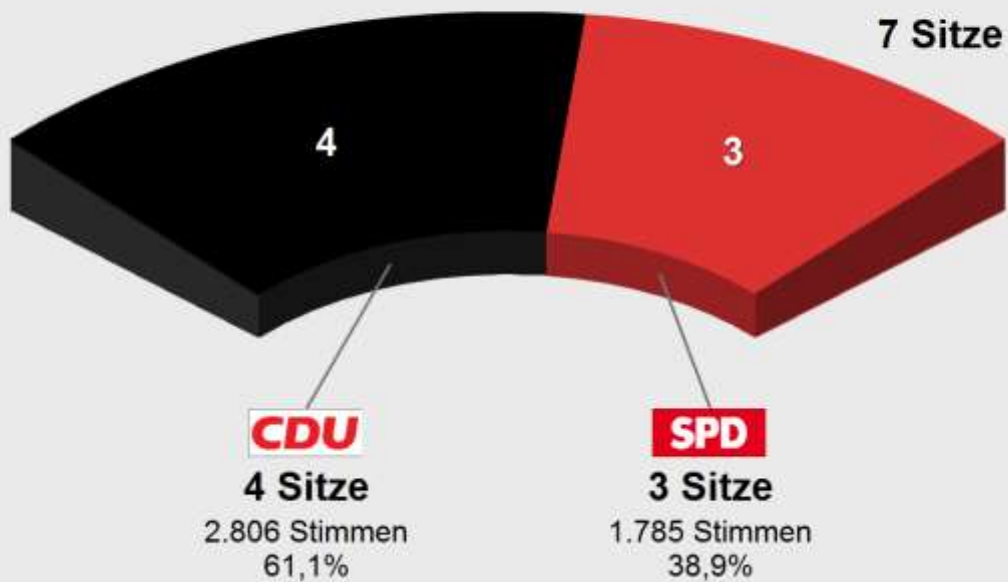

**OB Niederkalbach 2016  
Endergebnis**

Stimmenanteile in Prozent (%)

Wahlb. ohne Sperrv. ....	945
Wahlb. mit Sperrv. ....	196
Wahlb. nach § 16a, 2 KWO ..	0
Wahlb. insges. ....	1.141
Wählerinnen / Wähler .....	715
dav. mit Wahlschein .....	184
Ungült. Stimmzettel .....	32
Gültige Stimmen .....	4.591
Wahlbeteiligung .....	62,7%

	Stimmen	Anteil
CDU .....	2.806	61,1%
SPD .....	1.785	38,9%

**OB Niederkalbach 2016  
Sitzverteilung**