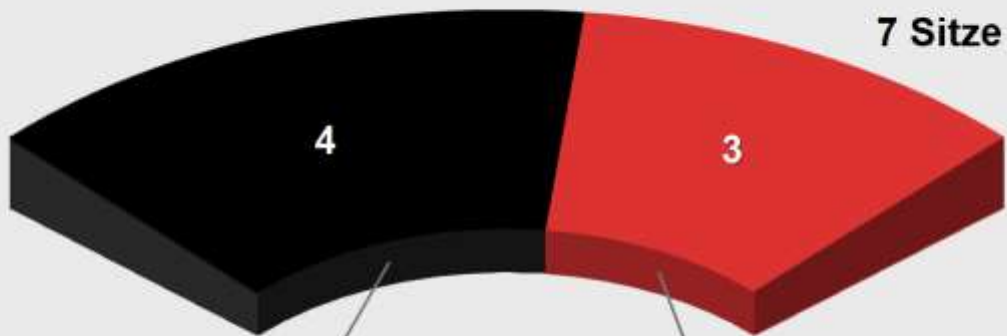

OB Niederkalbach 2016
Endergebnis

Stimmenanteile in Prozent (%)

CDU

61,1

SPD

38,9

Wahlb. ohne Sperrv.	945
Wahlb. mit Sperrv.	196
Wahlb. nach § 16a, 2 KWO ..	0
Wahlb. insges.	1.141
Wählerinnen / Wähler	715
dav. mit Wahlschein	184
Ungült. Stimmzettel	32
Gültige Stimmen	4.591
Wahlbeteiligung	62,7%

	Stimmen	Anteil
CDU	2.806	61,1%
SPD	1.785	38,9%

OB Niederkalbach 2016
Sitzverteilung

7 Sitze

4

3

CDU

4 Sitze

2.806 Stimmen
61,1%

SPD

3 Sitze

1.785 Stimmen
38,9%