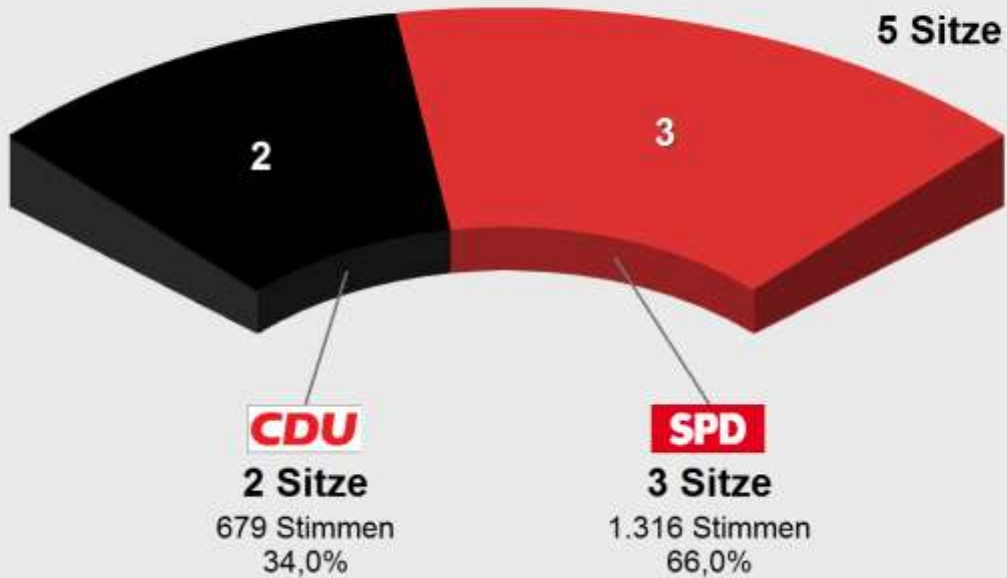

**OB Oberkalbach 2016  
Endergebnis**

Stimmenanteile in Prozent (%)

Wahlb. ohne Sperrv. ....	526
Wahlb. mit Sperrv. ....	116
Wahlb. nach § 16a, 2 KWO ..	0
Wahlb. insges. ....	642
Wählerinnen / Wähler .....	421
dav. mit Wahlschein .....	111
Ungült. Stimmzettel .....	14
Gültige Stimmen .....	1.995
Wahlbeteiligung .....	65,6%

	Stimmen	Anteil
CDU .....	679	34,0%
SPD .....	1.316	66,0%

**OB Oberkalbach 2016  
Sitzverteilung**