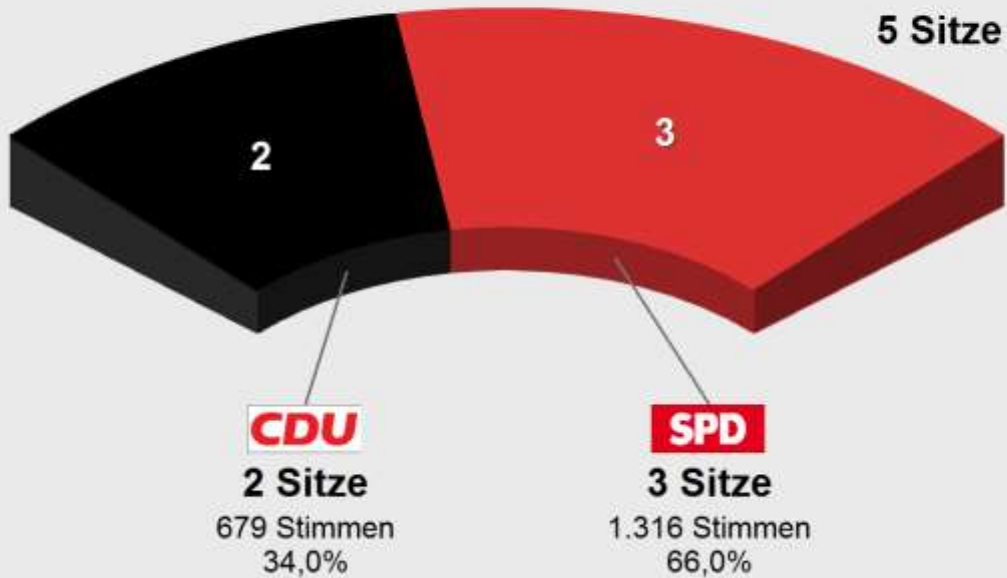

**OB Oberkalbach 2016  
Endergebnis**

Stimmenanteile in Prozent (%)

**CDU**

**SPD**

Wahlb. ohne Sperrv. ....	526
Wahlb. mit Sperrv. ....	116
Wahlb. nach § 16a, 2 KWO ..	0
Wahlb. insges. ....	642
Wählerinnen / Wähler .....	421
dav. mit Wahlschein .....	111
Ungült. Stimmzettel .....	14
Gültige Stimmen .....	1.995
Wahlbeteiligung .....	65,6%

	Stimmen	Anteil
CDU .....	679	34,0%
SPD .....	1.316	66,0%

**OB Oberkalbach 2016  
Sitzverteilung**